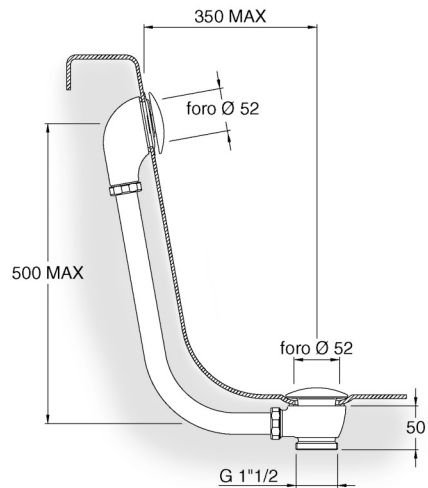

SILFRA

sistemi per l'acqua

Scarichi a vista At sight bath tub waste UP&DOWN®

Modello V1U

Scarico per vasca in ottone mod.V1U,
con tappo movimento a scatto
Brass pop up bath tub waste mod.V1U,
with release mechanism on the plug

Il sistema UP&DOWN
permette l'apertura
e la chiusura con la semplice
pressione sul tappo
The release mechanism
allow opening and closing
just pushing on the plug

AC 44
Racordo in ottone per connessione
tubo/piletta di scarico
permette l'utilizzo
del medesimo tipo di tubo
su vasche con angolazioni differenti
Pipe/pop up waste connection allows
the use of the same type of pipe
on bath tubs with different angles

Scarichi a vista At sight bath tub waste

Modello V1A

Scarico per vasca in ottone con tappo a catenella versione a vista per vasche retrò
Brass bath tub waste with plug and chain "at sight" for old style bath tub.

Modello **12V**
 Scarico per vasca in ottone
 con tappo a catenella
 versione a vista per vasche retrò
 Brass bath tub waste
 with plug and chain "at sight"
 for old style bath tub.

Modello **12R**
 Scarico per vasca in ottone
 con tappo a catenella
 versione a vista per vasche retrò
 con tubo telescopico
 che permette la regolazione
 senza tagliare il tubo
 Brass bath tub waste
 with plug and chain "at sight"
 for old style bath tub
 with telescopic pipe that permit
 the regulation without cutting the pipe