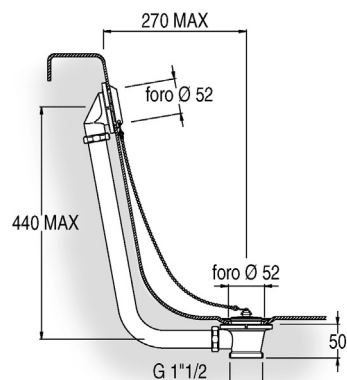

Troppo pieno dalla linea innovativa. Permette un'elegante ed armonico inserimento sulle vasche in stile, garantendo sempre un elevato scarico dell'acqua in ogni condizione.
New line bath tub waste. Elegant and harmonic line for old style bath tub waste. Grant a high flow rate.

Tappo con guarnizione a labbro, per garantire una perfetta tenuta idraulica inseribile nel troppo pieno in posizione di riposo.
Plug with lip seal to grant a perfect seal. The plug can be fixed in the overflow grill.

Modello **02V87**
 Scarico per vasca in ottone automatico
 versione a vista per vasche retrò
 con leva in ceramica
 Automatic brass bath tub waste "at sight"
 for old style bath tub with ceramic lever

Modello **12V**
 Scarico per vasca in ottone
 con tappo a catenella
 versione a vista per vasche retrò
 Brass bath tub waste
 with plug and chain "at sight"
 for old style bath tub.

Modello **12R**
 Scarico per vasca in ottone
 con tappo a catenella
 versione a vista per vasche retrò
 con tubo telescopico
 che permette la regolazione
 senza tagliare il tubo
 Brass bath tub waste
 with plug and chain "at sight"
 for old style bath tub
 with telescopic pipe that permit
 the regulation without cutting the pipe