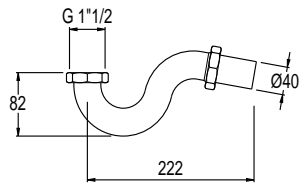

AC 48
Sifone in ottone fuso a "S"
con calotta 1" 1/2
"S" shaped cast brass siphon
with 1"1/2 nut

AC 28
Sifone in ottone fuso a "S"
con calotta 1" 1/2
"S" shaped cast brass siphon
with 1"1/2 nut