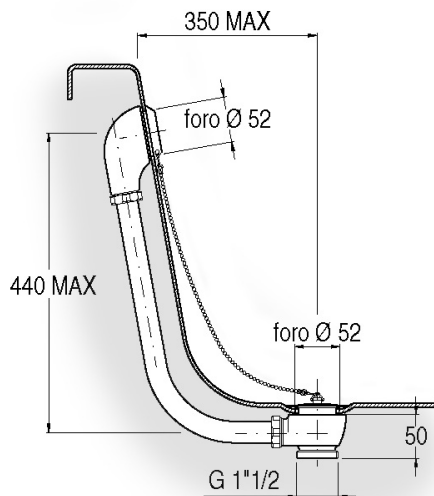

AC 50
Sifone in ottone fuso a "S"
con calotta 1"1/2
con curva e rosone
per connessione a pavimento
"S" shaped cast brass
with 1"1/2 nut with bend
and cover plate
for floor connection

AC 31
Sifone in ottone a "S"
con calotta 1" 1/2
con curva a rosone
per connessione a pavimento
"S" shaped brass siphon
with 1"1/2 nut with bend
and cover plate
for floor connection

AC 34
Sifone in ottone fuso a "S"
con calotta 1" 1/2
con curva e rosone
per connessione a pavimento
"S" shaped cast brass
with 1"1/2 nut with bend
and cover plate
for floor connection

SILFRA

sistemi per l'acqua

Scarichi a vista At sight bath tub waste

Modello V1A

Scarico per vasca in ottone con tappo a catenella versione a vista per vasche retrò
Brass bath tub waste with plug and chain "at sight" for old style bath tub.

Troppo pieno dalla linea innovativa. Permette un'elegante ed armonico inserimento sulle vasche in stile, garantendo sempre un elevato scarico dell'acqua in ogni condizione.
New line bath tub waste. Elegant and harmonic line for old style bath tub waste. Grant a high flow rate.