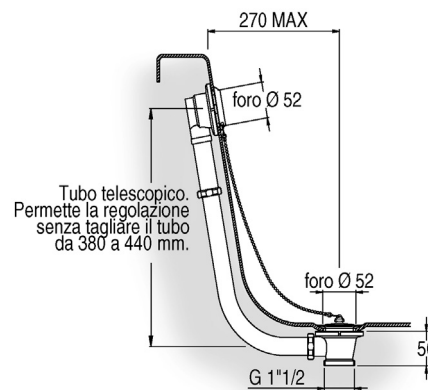

Troppo pieno dalla linea innovativa. Permette un'elegante ed armonico inserimento sulle vasche in stile, garantendo sempre un elevato scarico dell'acqua in ogni condizione.
New line bath tub waste. Elegant and harmonic line for old style bath tub waste. Grant a high flow rate.

Tappo con guarnizione a labbro, per garantire una perfetta tenuta idraulica inseribile nel troppo pieno in posizione di riposo.
Plug with lip seal to grant a perfect seal. The plug can be fixed in the overflow grill.

Modello **02V87**
 Scarico per vasca in ottone automatico
 versione a vista per vasche retrò
 con leva in ceramica
 Automatic brass bath tub waste "at sight"
 for old style bath tub with ceramic lever

Modello **12V**
 Scarico per vasca in ottone
 con tappo a catenella
 versione a vista per vasche retrò
 Brass bath tub waste
 with plug and chain "at sight"
 for old style bath tub.

Modello **12R**
 Scarico per vasca in ottone
 con tappo a catenella
 versione a vista per vasche retrò
 con tubo telescopico
 che permette la regolazione
 senza tagliare il tubo
 Brass bath tub waste
 with plug and chain "at sight"
 for old style bath tub
 with telescopic pipe that permit
 the regulation without cutting the pipe