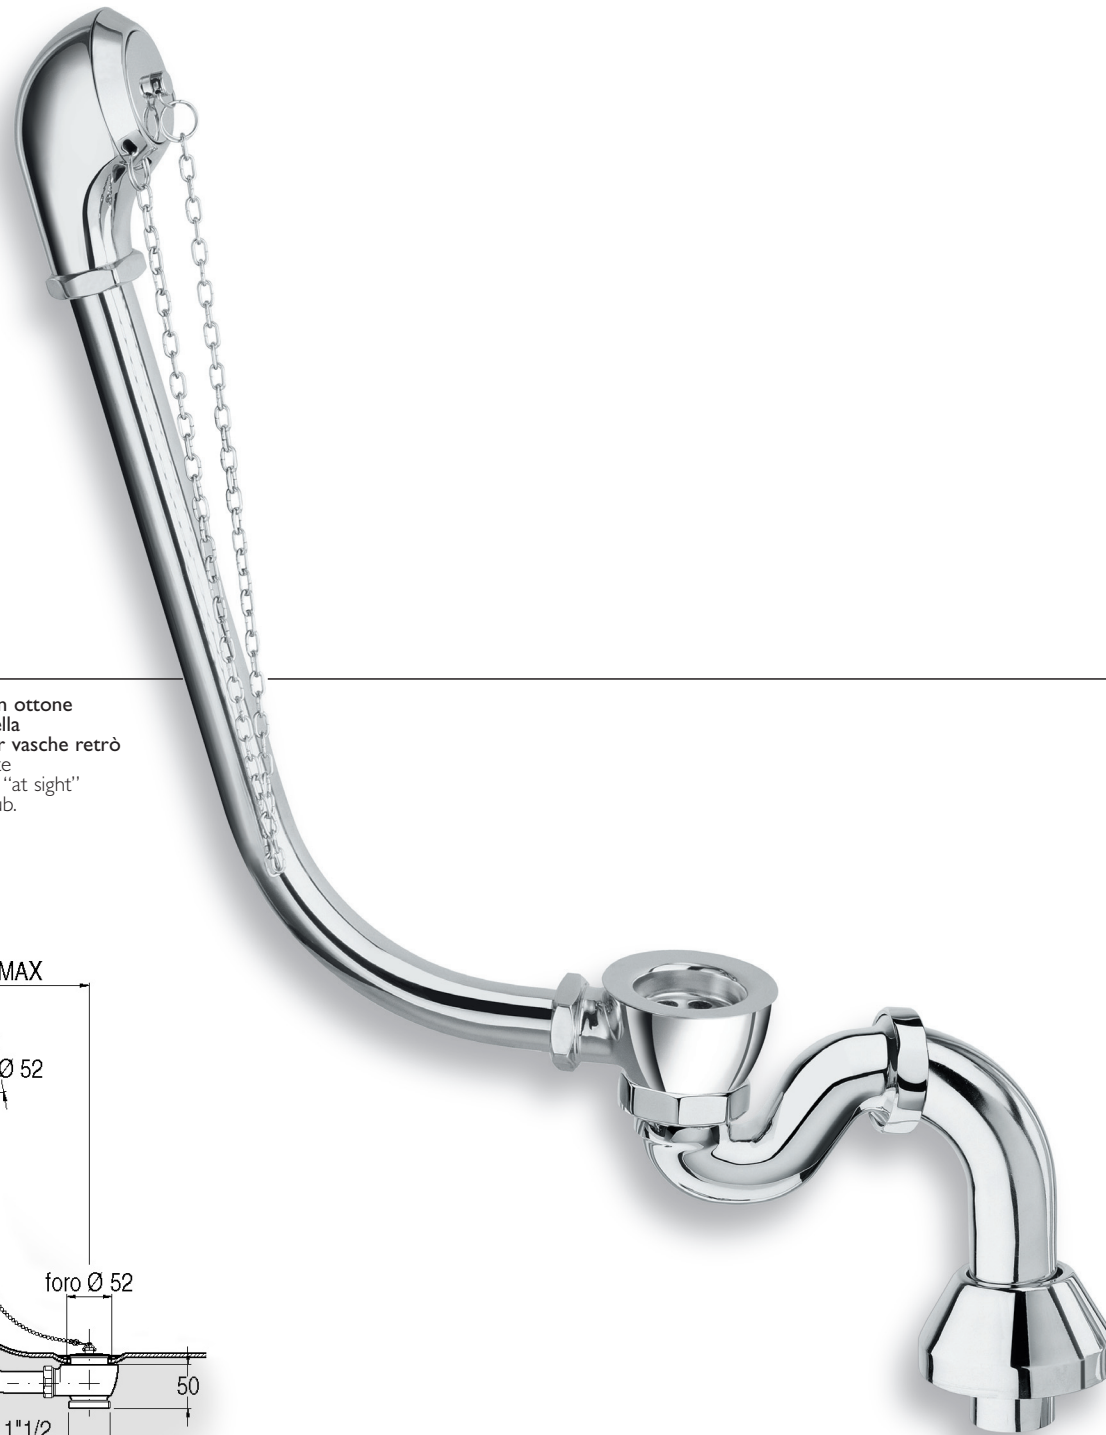

AC 50
Sifone in ottone fuso a "S"
con calotta 1"1/2
con curva e rosone
per connessione a pavimento
"S" shaped cast brass
with 1"1/2 nut with bend
and cover plate
for floor connection

AC 31
Sifone in ottone a "S"
con calotta 1" 1/2
con curva a rosone
per connessione a pavimento
"S" shaped brass siphon
with 1"1/2 nut with bend
and cover plate
for floor connection

AC 34
Sifone in ottone fuso a "S"
con calotta 1" 1/2
con curva e rosone
per connessione a pavimento
"S" shaped cast brass
with 1"1/2 nut with bend
and cover plate
for floor connection

SILFRA

sistemi per l'acqua

Scarichi a vista At sight bath tub waste

Modello V1A

Scarico per vasca in ottone con tappo a catenella versione a vista per vasche retrò
Brass bath tub waste with plug and chain "at sight" for old style bath tub.

Troppo pieno dalla linea innovativa. Permette un'elegante ed armonico inserimento sulle vasche in stile, garantendo sempre un elevato scarico dell'acqua in ogni condizione.
New line bath tub waste. Elegant and harmonic line for old style bath tub waste. Grant a high flow rate.