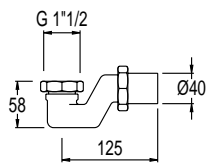

AC 48
Sifone in ottone fuso a "S"
con calotta 1" 1/2
"S" shaped cast brass siphon
with 1"1/2 nut

AC 28
Sifone in ottone fuso a "S"
con calotta 1" 1/2
"S" shaped cast brass siphon
with 1"1/2 nut