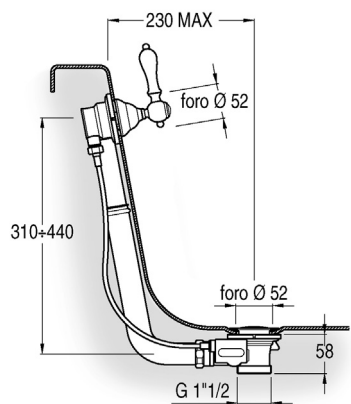

Scarichi a vista At sight bath tub waste

Modello V1A

Scarico per vasca in ottone con tappo a catenella versione a vista per vasche retrò
Brass bath tub waste with plug and chain "at sight" for old style bath tub.

Troppo pieno dalla linea innovativa. Permette un'elegante ed armonico inserimento sulle vasche in stile, garantendo sempre un elevato scarico dell'acqua in ogni condizione.
New line bath tub waste. Elegant and harmonic line for old style bath tub waste. Grant a high flow rate.

Tappo con guarnizione a labbro, per garantire una perfetta tenuta idraulica inseribile nel troppo pieno in posizione di riposo.
Plug with lip seal to grant a perfect seal. The plug can be fixed in the overflow grill.

Modello **12V**
 Scarico per vasca in ottone
 con tappo a catenella
 versione a vista per vasche retrò
 Brass bath tub waste
 with plug and chain "at sight"
 for old style bath tub.

Modello **12R**
 Scarico per vasca in ottone
 con tappo a catenella
 versione a vista per vasche retrò
 con tubo telescopico
 che permette la regolazione
 senza tagliare il tubo
 Brass bath tub waste
 with plug and chain "at sight"
 for old style bath tub
 with telescopic pipe that permit
 the regulation without cutting the pipe