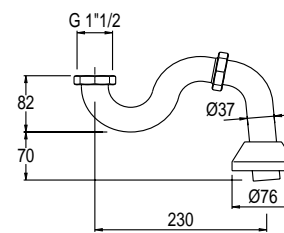

AC 48
Sifone in ottone fuso a "S"
con calotta 1" 1/2
"S" shaped cast brass siphon
with 1"1/2 nut

AC 28
Sifone in ottone fuso a "S"
con calotta 1" 1/2
"S" shaped cast brass siphon
with 1"1/2 nut