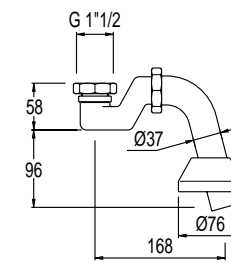

AC 48
Sifone in ottone fuso a "S"
con calotta 1" 1/2
"S" shaped cast brass siphon
with 1"1/2 nut

AC 28
Sifone in ottone fuso a "S"
con calotta 1" 1/2
"S" shaped cast brass siphon
with 1"1/2 nut