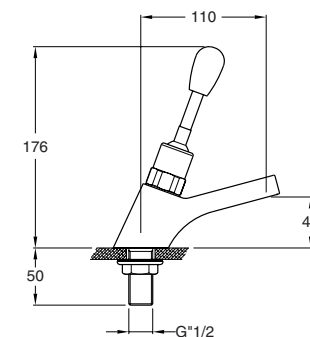

SILFRA

sistemi per l'acqua

QUIK®

Clinico
Clinical

Leva a
gomito / ginocchio
Elbow / knee
joint lever

QL 230
Rubinetto temporizzato per lavabo
con leva a gomito
Automatic tap for wash basin
with elbow-joint lever

QL 235
 Rubinetto temporizzato per lavello a canale
 con leva a gomito
 Wall mounted automatic tap with elbow-joint lever

QL 100
 Rubinetto temporizzato per sottolavabo
 a 1 via con leva a ginocchio
 Wall mounted under basin automatic tap with 1 exit
 with knee-joint lever