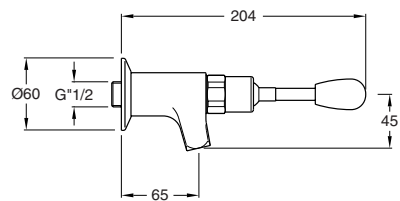

SILFRA

sistemi per l'acqua

QUIK®

Clinico
Clinical

Leva a
gomito / ginocchio
Elbow / knee
joint lever

QL 230
Rubinetto temporizzato per lavabo
con leva a gomito
Automatic tap for wash basin
with elbow-joint lever

QL 235
 Rubinetto temporizzato per lavello a canale
 con leva a gomito
 Wall mounted automatic tap with elbow-joint lever

QL 100
 Rubinetto temporizzato per sottolavabo
 a 1 via con leva a ginocchio
 Wall mounted under basin automatic tap with 1 exit
 with knee-joint lever