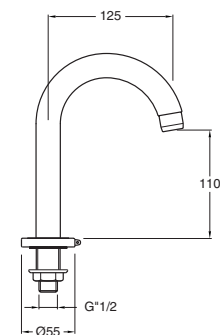

**QK 450**  
 Rubinetto a doppio pedale  
 installabile a muro o a pavimento  
 per acqua calda e fredda  
 Double pedal tap  
 for wall or floor installation  
 for water mixing

**AC 963**  
 Bocca girevole per lavabo  
 in tubo ottone Ø 22  
 con aeratore attacco da 1/2"  
 Brass tubular spout for wash basin  
 with aerator Ø 22; connection 1/2"

**AC 962**  
 Bocca a muro in tubo ottone Ø 26  
 con aeratore attacco da 1/2"  
 Brass tubular spout for wall  
 with aerator Ø 26; connection 1/2"