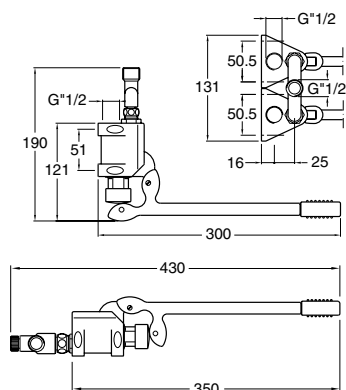

QUIK®

Rubinetto  
a pedale  
Pedal tap

**QK 400**  
Rubinetto a pedale  
installabile a muro o a pavimento  
Pedal tap  
for wall or floor installation

**QK 420**  
 Rubinetto a pedale installabile  
 a muro o a pavimento  
 con pre-regolatore della temperatura  
 Pedal tap for wall or floor installation  
 with temperature pre-regulator

**QK 450**  
 Rubinetto a doppio pedale  
 installabile a muro o a pavimento  
 per acqua calda e fredda  
 Double pedal tap  
 for wall or floor installation  
 for water mixing

**AC 963**  
 Bocca girevole per lavabo  
 in tubo ottone Ø 22  
 con aeratore attacco da 1/2"  
 Brass tubular spout for wash basin  
 with aerator Ø 22; connection 1/2"

**AC 962**  
 Bocca a muro in tubo ottone Ø 26  
 con aeratore attacco da 1/2"  
 Brass tubular spout for wall  
 with aerator Ø 26; connection 1/2"