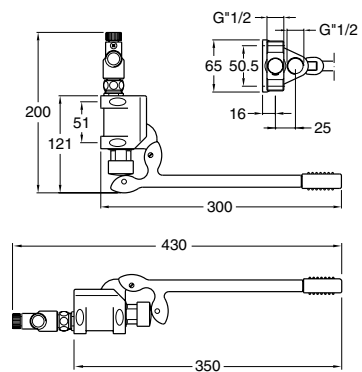

**QK 450**  
 Rubinetto a doppio pedale  
 installabile a muro o a pavimento  
 per acqua calda e fredda  
 Double pedal tap  
 for wall or floor installation  
 for water mixing

**AC 963**  
 Bocca girevole per lavabo  
 in tubo ottone Ø 22  
 con aeratore attacco da 1/2"  
 Brass tubular spout for wash basin  
 with aerator Ø 22; connection 1/2"

**AC 962**  
 Bocca a muro in tubo ottone Ø 26  
 con aeratore attacco da 1/2"  
 Brass tubular spout for wall  
 with aerator Ø 26; connection 1/2"