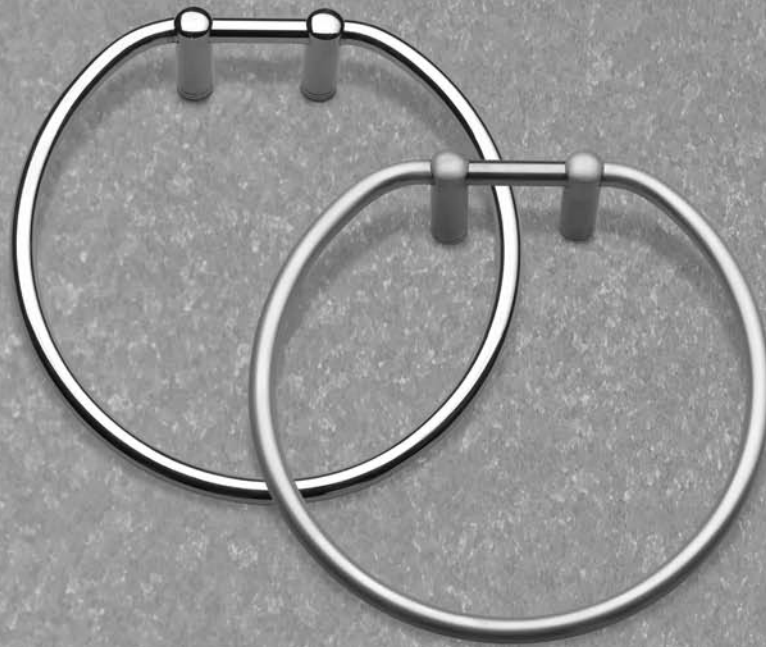

||| SILKLINE

S e r i e s 2 0 0 0

silkline series 2000

toiletrolhouder

planchet

zeepschaal

dispenser wandmodel 380 ml

dispenser wandmodel 190 ml

dispenser wandmodel 250 ml

handdoekringen

bekerhouder met beker

s i l k l i n e s e r i e s 2 0 0 0

handdoekrek 2-lids scharnierend

handdoekplanchet

RVS Ophanghaakje

Mat G002R.SNA.29
Hoogglans G002R.PH.29