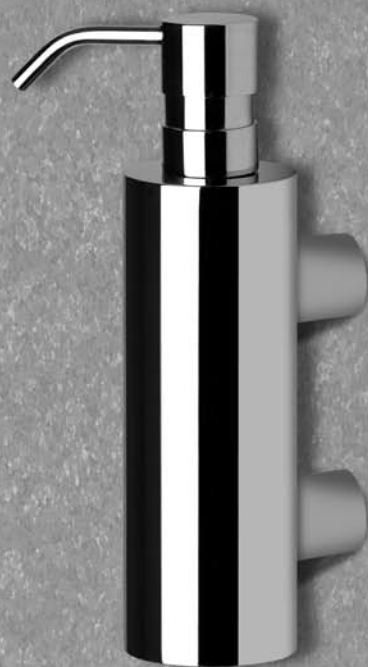

||| SILKLINE

S e r i e s 2 0 0 0

silkline series 2000

toiletrolhouder

planchet

zeepschaal

dispenser wandmodel 380 ml

dispenser wandmodel 190 ml

dispenser wandmodel 250 ml

handdoekringen

bekerhouder met beker

s i l k l i n e s e r i e s 2 0 0 0

handdoekrek 2-lids scharnierend

handdoekplanchet

RVS Ophanghaakje

Mat G002R.SNA.29
Hoogglans G002R.PH.29