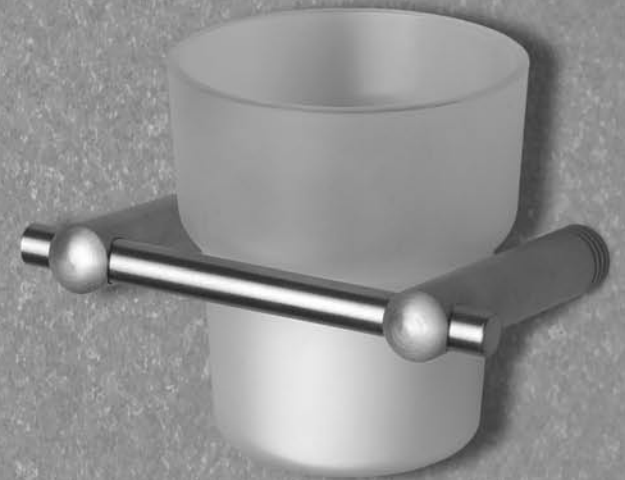

||| SILKLINE

S e r i e s 2 0 0 0

silkline series 2000

toiletrolhouder

planchet

zeepschaal

dispenser wandmodel 380 ml

dispenser wandmodel 190 ml

dispenser wandmodel 250 ml

handdoekringen

bekerhouder met beker

s i l k l i n e s e r i e s 2 0 0 0

handdoekrek 2-lids scharnierend

handdoekplanchet

RVS Ophanghaakje

Mat G002R.SNA.29
Hoogglans G002R.PH.29

B x H x D = 16 x 31 x 35 mm

RVS Handdoekrek (562 mm)

Mat G010R22.SNA.29
Hoogglans G010R22.PH.29

B x H x D = 562 x 18 x 53 mm

RVS Dubbel Handdoekrek (562 mm)

Mat G011R.SNA.29
Hoogglans G011R.PH.29

B x H x D = 562 x 18 x 107 mm