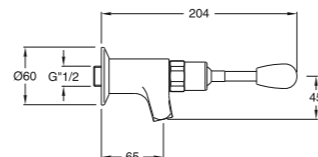

QL 230

IT Rubinetto temporizzato per lavabo con leva a gomito
DE Waschtisch-Selbstschlussarmatur, mit Arzthebel
FR Robinet temporisé pour lavabo avec levier au coude
EN Wash basin tap with elbow lever
ES Grifo lavabo temporizado con maneta activada por codo
RU Крышка для писсуара

51 cromato
51 chrome

QL 235

IT Rubinetto temporizzato per lavello a canale con leva a gomito
DE Waschtisch-Selbstschlussarmatur, Wandmontage, mit Arzthebel
FR Robinet temporisé pour évier à canal avec levier au coude
EN Wall mounted basin tap with elbow lever
ES Grifo frontal temporizado con maneta activada por codo
RU Кран с таймером для длинной раковины с локтевым рычагом

51 cromato
51 chrome

QL 100

IT Rubinetto temporizzato per sottolavabo a 1 via con leva a ginocchio
DE Selbstschlussarmatur für Unterwaschtisch mit Kniebetätigung
FR Robinet temporisé sous-lavabo à 1 voie avec levier au genoux
EN Under basin tap with knee lever
ES Válvula temporizada externa, 1 vía, con maneta activada larga por codo
RU Одноходовой кран с таймером под раковину с голенным рычагом

51 cromato
51 chrome

AT 909

IT Cartuccia completa per doccia esterno con leva a gomito (20÷25 sec.)
DE Kartusche für Brausearmatur Aufputz mit Arzthebel (20÷25 Sek.)
FR Cartouche complète pour douche externe avec levier au coude (20÷25 sec.)
EN External shower cartridge with elbow lever (20-25 sec)
ES Cartucho completo para ducha exterior con manilla activada por codo (20-25 sec)
RU Наружный картридж в сборе для душа с локтевым рычагом (20-25 сек.)

51 cromato
51 chrome

AT 910