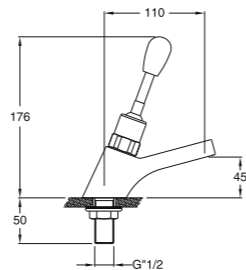

QUIK®

CLINICO
MIT HEBEL
CLINIQUE
CLINIC
CON MANETA
КЛИНИЧЕСКИЙ

QL 230

IT Rubinetto temporizzato per lavabo con leva a gomito
 DE Waschtisch-Selbstschlussarmatur, mit Arzthebel
 FR Robinet temporisé pour lavabo avec levier au coude
 EN Wash basin tap with elbow lever
 ES Grifo lavabo temporizado con maneta activada por codo
 RU Крышка для писсуара

51 cromato
 51 chrome

QL 235

IT Rubinetto temporizzato per lavello a canale con leva a gomito
 DE Waschtisch-Selbstschlussarmatur, Wandmontage, mit Arzthebel
 FR Robinet temporisé pour évier à canal avec levier au coude
 EN Wall mounted basin tap with elbow lever
 ES Grifo frontal temporizado con maneta activada por codo
 RU Кран с таймером для длинной раковины с локтевым рычагом

51 cromato
 51 chrome

AT 909

IT Cartuccia completa per doccia esterno con leva a gomito (20÷25 sec.)
 DE Kartusche für Brausearmatur Aufputz mit Arzthebel (20÷25 Sek.)
 FR Cartouche complète pour douche externe avec levier au coude (20÷25 sec.)
 EN External shower cartridge with elbow lever (20-25 sec)
 ES Cartucho completo para ducha exterior con manilla activada por codo (20-25 sec)
 RU Наружный картридж в сборе для душа с локтевым рычагом (20-25 сек.)