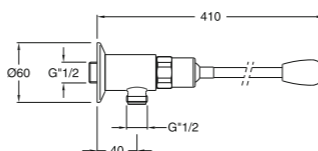

51 cromato
 51 chrome

AT 909

IT Cartuccia completa per doccia esterno con leva a gomito (20÷25 sec.)
 DE Kartusche für Brausearmatur Aufputz mit Arzthebel (20÷25 Sek.)
 FR Cartouche complète pour douche externe avec levier au coude (20÷25 sec.)
 EN External shower cartridge with elbow lever (20-25 sec)
 ES Cartucho completo para ducha exterior con manilla activada por codo (20-25 sec)
 RU Наружный картридж в сборе для душа с локтевым рычагом (20-25 сек.)