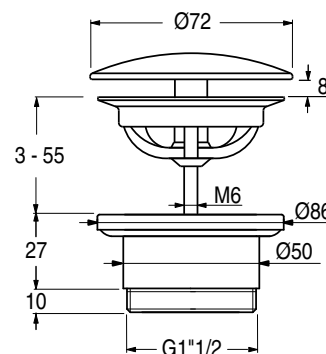

art. ud.526