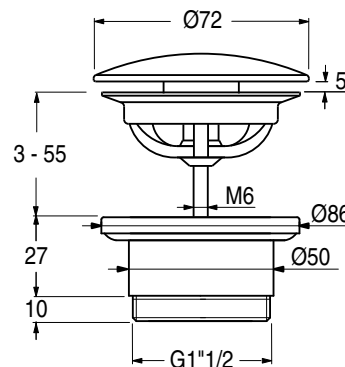

art. ud.426