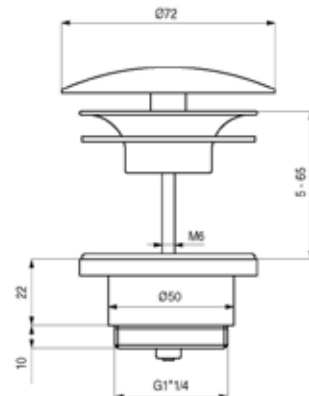

MAATTEKENINGEN

art. 51.0011 / ud.525