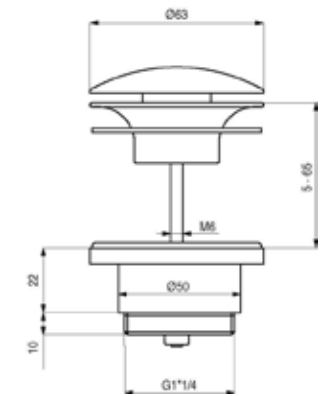

art. ud.425