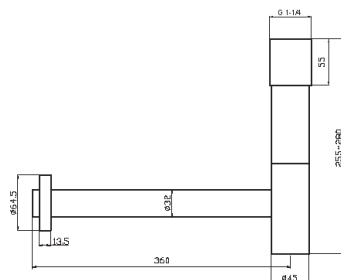

art. 51.0006 / 51.0007