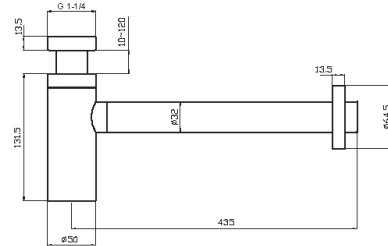

MAATTEKENINGEN

art. 51.0002 / 51.0003 / 51.0000 / 51.0001