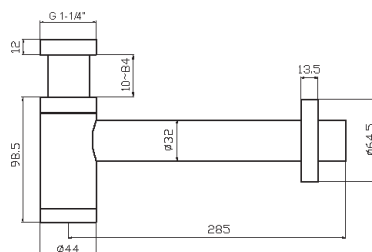

art. 51.0005 / 51.0019