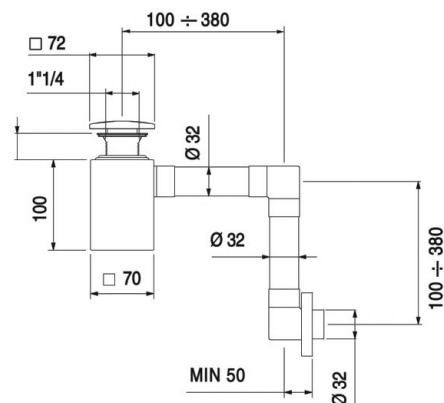

art. WA.335 / UD.633