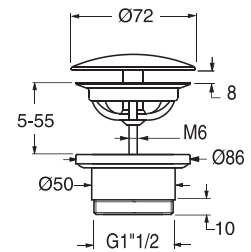

CRIUD526

IT Scarico per lavabo 1"1/2
DE Ablaufgarnitur 1"1/2 für Waschtisch
FR Vidage pour lavabo 1"1/2
EN 1"1/2 basin waste
ES Desagüe para lavabo 1"1/2
RU Слив для раковины 1"1/2

CRIUD526

51 cromo	13 nero opaco 24 bianco opaco	72 cromo nero lucido
75 cromo nero spazzolato 77 metallic spazzolato	92 ottone antico spazzolato	

CRIUD526

Scarico libero

CRIUD527

IT Scarico per lavabo 1"1/2 e sottopiletta grezza
DE Ablaufgarnitur 1"1/2 für Waschtisch und rohes Ventilunterteil
FR Vidage pour lavabo 1"1/2 et raccord sous-bonde brut
EN 1"1/2 basin waste and raw under waste
ES Desagüe para lavabo 1"1/2 y bajo piletta bruto
RU Слив для раковины 1"1/2 и необработанным стоком

CRIUD527

51 cromo	13 nero opaco 24 bianco opaco	72 cromo nero lucido
75 cromo nero spazzolato 77 metallic spazzolato	92 ottone antico spazzolato	

CRIUD527

Scarico libero

CRIUD364

IT Scarico per lavabo 1"1/2
DE Ablaufgarnitur 1"1/2 für Waschtisch
FR Vidage pour lavabo 1"1/2
EN 1"1/2 basin waste
ES Desagüe para lavabo 1"1/2
RU Слив для раковины 1"1/2

CRIUD364

51 cromo	13 nero opaco 24 bianco opaco	72 cromo nero lucido
75 cromo nero spazzolato 77 metallic spazzolato	92 ottone antico spazzolato	

CRIUD364

Scarico libero