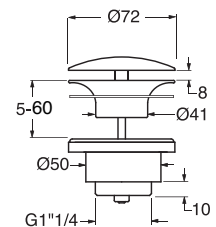

CRIUD309

IT Scarico per lavabo 1"1/4 senza troppo pieno
DE Ablaufgarnitur 1"1/4 ohne Überlauf für Waschtisch
FR Vidage pour lavabo 1"1/4 sans trop-plein
EN 1"1/4 basin waste without overflow
ES Desagüe para lavabo 1"1/4 sin rebosadero
RU Слив для раковины 1"1/4 без перелива

CRIUD309 (35mm) 51 cromo	CRIUD379 (60mm) 51 cromo	CRIUD329 (75mm) 51 cromo

CRIUD319 (100mm)

51 cromo	13 nero opaco 24 bianco opaco	72 cromo nero lucido
75 cromo nero spazzolato 77 metallic spazzolato	92 ottone antico spazzolato	

CRIUD309/CRIUD379/CRIUD329/ CRIUD319

Scarico libero

CRIUD309 H. = min.8-max.25 mm
CRIUD379 H. = min.30-max.45 mm
CRIUD329 H. = min.45-max.65 mm
CRIUD319 H. = min.65-max.85 mm

CRIUD380

IT Scarico per lavabo 1"1/4 senza troppo pieno
DE Ablaufgarnitur 1"1/4 ohne Überlauf für Waschtisch
FR Vidage pour lavabo 1"1/4 sans trop-plein
EN 1"1/4 basin waste without overflow
ES Desagüe para lavabo 1"1/4 sin rebosadero
RU Слив для раковины 1"1/4 без перелива

CRIUD380 (60mm) 51 cromo	CRIUD330 (75mm) 51 cromo

CRIUD320 (100mm)

51 cromo	13 nero opaco 24 bianco opaco	72 cromo nero lucido
75 cromo nero spazzolato 77 metallic spazzolato	92 ottone antico spazzolato	

CRIUD380/CRIUD330/CRIUD320

Scarico libero

CRIUD380 H. = min.10-max.35 mm
CRIUD330 H. = min.10-max.50 mm
CRIUD320 H. = min.10-max.75 mm

CRIUD525

IT Scarico per lavabo 1"1/4 universale
DE Universal Ablaufgarnitur 1"1/4 für Waschtisch
FR Vidage pour lavabo 1"1/4 universel
EN Universal 1"1/4 basin waste
ES Desagüe para lavabo 1"1/4 universal
RU Универсальный слив для раковины 1"1/4

CRIUD525