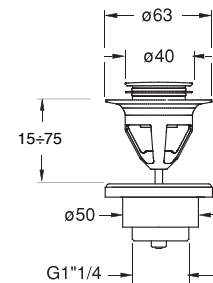

CRIUD425S

IT Scarico per lavabo 1"1/4 universale
DE Universal Ablaufgarnitur 1"1/4 für Waschtisch
FR Vidage pour lavabo 1"1/4 universel
EN Universal 1"1/4 basin waste
ES Desagüe para lavabo 1"1/4 universal
RU Универсальный слив для раковины 1"1/4

CRIUD425S

51 cromo	CE Ceramica (ø72mm)	13 nero opaco 24 bianco opaco
15 alux	34P oro rosa spazzolato PVD	46P oro rosa lucido PVD
56P gold brass lucido PVD	72 cromo nero lucido	75 cromo nero spazzolato 77 metallic spazzolato
92 ottone antico spazzolato	96P gold brass spazzolato PVD	28 inox
34I oro rosa spazzolato PVD	75I cromo nero spazzolato	96I gold brass spazzolato PVD

CRIUD425S

X= (ø64mm) (ø72mm)

CRIUD225S

IT Scarico per lavabo 1"1/4 universale
DE Universal Ablaufgarnitur 1"1/4 für Waschtisch
FR Vidage pour lavabo 1"1/4 universel
EN Universal 1"1/4 basin waste
ES Desagüe para lavabo 1"1/4 universal
RU Универсальный слив для раковины 1"1/4

CRIUD225S

51 cromo

CRIUD225S