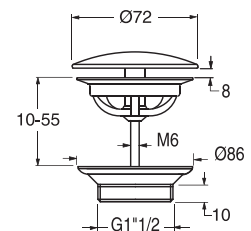

CRIUD526

IT Scarico per lavabo 1"1/2
DE Ablaufgarnitur 1"1/2 für Waschtisch
FR Vidage pour lavabo 1"1/2
EN 1"1/2 basin waste
ES Desagüe para lavabo 1"1/2
RU Слив для раковины 1"1/2

CRIUD526

51 cromo	13 nero opaco 24 bianco opaco	72 cromo nero lucido
75 cromo nero spazzolato 77 metallic spazzolato	92 ottone antico spazzolato	

CRIUD526

Scarico libero

CRIUD527

IT Scarico per lavabo 1"1/2 e sottopiletta grezza
DE Ablaufgarnitur 1"1/2 für Waschtisch und rohes Ventilunterteil
FR Vidage pour lavabo 1"1/2 et raccord sous-bonde brut
EN 1"1/2 basin waste and raw under waste
ES Desagüe para lavabo 1"1/2 y bajo piletta bruto
RU Слив для раковины 1"1/2 и необработанным стоком

CRIUD527

51 cromo	13 nero opaco 24 bianco opaco	72 cromo nero lucido
75 cromo nero spazzolato 77 metallic spazzolato	92 ottone antico spazzolato	

CRIUD527

Scarico libero

CRIUD364

IT Scarico per lavabo 1"1/2
DE Ablaufgarnitur 1"1/2 für Waschtisch
FR Vidage pour lavabo 1"1/2
EN 1"1/2 basin waste
ES Desagüe para lavabo 1"1/2
RU Слив для раковины 1"1/2

CRIUD364

51 cromo	13 nero opaco 24 bianco opaco	72 cromo nero lucido
75 cromo nero spazzolato 77 metallic spazzolato	92 ottone antico spazzolato	

CRIUD364

Scarico libero