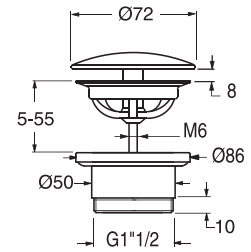

CRIUD526

IT Scarico per lavabo 1"1/2
DE Ablaufgarnitur 1"1/2 für Waschtisch
FR Vidage pour lavabo 1"1/2
EN 1"1/2 basin waste
ES Desagüe para lavabo 1"1/2
RU Слив для раковины 1"1/2

CRIUD526

51 cromo	13 nero opaco 24 bianco opaco	72 cromo nero lucido
75 cromo nero spazzolato 77 metallic spazzolato	92 ottone antico spazzolato	

CRIUD526

Scarico libero

CRIUD527

IT Scarico per lavabo 1"1/2 e sottopiletta grezza
DE Ablaufgarnitur 1"1/2 für Waschtisch und rohes Ventilunterteil
FR Vidage pour lavabo 1"1/2 et raccord sous-bonde brut
EN 1"1/2 basin waste and raw under waste
ES Desagüe para lavabo 1"1/2 y bajo piletta bruto
RU Слив для раковины 1"1/2 и необработанным стоком

CRIUD527

51 cromo	13 nero opaco 24 bianco opaco	72 cromo nero lucido
75 cromo nero spazzolato 77 metallic spazzolato	92 ottone antico spazzolato	

CRIUD527

Scarico libero

CRIUD364

IT Scarico per lavabo 1"1/2
DE Ablaufgarnitur 1"1/2 für Waschtisch
FR Vidage pour lavabo 1"1/2
EN 1"1/2 basin waste
ES Desagüe para lavabo 1"1/2
RU Слив для раковины 1"1/2

CRIUD364

51 cromo	13 nero opaco 24 bianco opaco	72 cromo nero lucido
75 cromo nero spazzolato 77 metallic spazzolato	92 ottone antico spazzolato	

CRIUD364

Scarico libero