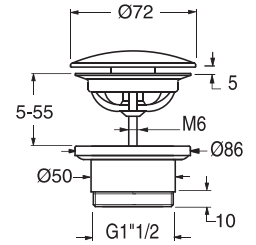

CRIUD426S

IT Scarico per lavabo 1"1/2
DE Ablaufgarnitur 1"1/2 für Waschtisch
FR Vidage pour lavabo 1"1/2
EN 1"1/2 basin waste
ES Desagüe para lavabo 1"1/2
RU Слив для раковины 1"1/2

CRIUD426S

51 cromo   13 nero opaco   72 cromo nero
                                         24 bianco opaco   lucido

75 cromo nero spazzolato   92 ottone antico
77 metallic spazzolato   spazzolato

CRIUD426S

Up&Down

CRIUD427S

IT Scarico per lavabo 1"1/2 e sottopiletta grezza
DE Ablaufgarnitur 1"1/2 für Waschtisch und rohem Ventilunterteil
FR Vidage pour lavabo 1"1/2 et raccord sous-bonde brut
EN 1"1/2 basin waste and raw under waste
ES Desagüe para lavabo 1"1/2 y bajo pileta bruto
RU Слив для раковины 1"1/2 и необработанным стоком

CRIUD427S

51 cromo   13 nero opaco   72 cromo nero
                                         24 bianco opaco   lucido

75 cromo nero spazzolato   92 ottone antico
77 metallic spazzolato   spazzolato

CRIUD427S

Up&Down

CRIUD370S

IT Scarico per lavabo 1"1/2
DE Ablaufgarnitur 1"1/2 für Waschtisch
FR Vidage pour lavabo 1"1/2
EN 1"1/2 basin waste
ES Desagüe para lavabo 1"1/2
RU Слив для раковины 1"1/2

CRIUD370S

51 cromo   13 nero opaco   72 cromo nero
                                         24 bianco opaco   lucido

75 cromo nero spazzolato   92 ottone antico
77 metallic spazzolato   spazzolato

CRIUD370S

Up&Down