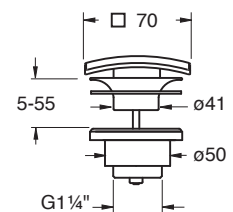

CRIUD435S

51 cromo

CRIUD435S

Up&Down

CRIUD535

IT Scarico per lavabo 1"1/4 universale
 DE Universal Ablaufgarnitur 1"1/4 für Waschtisch
 FR Vidage pour lavabo 1"1/4 universel
 EN Universal 1"1/4 basin waste
 ES Desagüe para lavabo 1"1/4 universal
 RU Универсальный слив для раковины 1"1/4