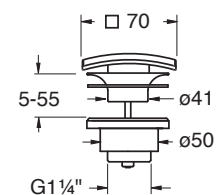

CRIUD119

IT Scarico per lavabo 1"1/4 con griglia
DE Ablaufgarnitur 1"1/4 für Waschtisch
FR Vidage pour lavabo 1"1/4 avec grille
EN 1"1/4 basin waste with grid
ES Desagüe para lavabo 1"1/4 con rejilla
RU Слив для раковины 1"1/4 с решеткой

CRIUD119

51 cromo

CRIUD119

Scarico libero

CRIUD435S

IT Scarico per lavabo 1"1/4 universale
DE Universal Ablaufgarnitur 1"1/4 für Waschtisch
FR Vidage pour lavabo 1"1/4 universel
EN Universal 1"1/4 basin waste
ES Desagüe para lavabo 1"1/4 universal
RU Универсальный слив для раковины 1"1/4

CRIUD435S

51 cromo

CRIUD435S

Up&Down

CRIUD535

IT Scarico per lavabo 1"1/4 universale
DE Universal Ablaufgarnitur 1"1/4 für Waschtisch
FR Vidage pour lavabo 1"1/4 universel
EN Universal 1"1/4 basin waste
ES Desagüe para lavabo 1"1/4 universal
RU Универсальный слив для раковины 1"1/4

CRIUD535

51 cromo

CRIUD535

Scarico libero