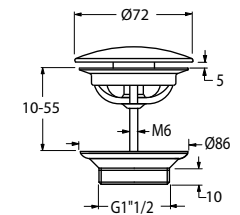

CRIUD426S

IT Scarico per lavabo 1"1/2
DE Ablaufgarnitur 1"1/2 für Waschtisch
FR Vidage pour lavabo 1"1/2
EN 1"1/2 basin waste
ES Desagüe para lavabo 1"1/2
RU Слив для раковины 1"1/2

CRIUD426S

51 cromo   13 nero opaco   72 cromo nero
                                         24 bianco opaco   lucido

75 cromo nero spazzolato   92 ottone antico
77 metallic spazzolato   spazzolato

CRIUD426S

Up&Down

CRIUD427S

IT Scarico per lavabo 1"1/2 e sottopiletta grezza
DE Ablaufgarnitur 1"1/2 für Waschtisch und rohem Ventilunterteil
FR Vidage pour lavabo 1"1/2 et raccord sous-bonde brut
EN 1"1/2 basin waste and raw under waste
ES Desagüe para lavabo 1"1/2 y bajo pileta bruto
RU Слив для раковины 1"1/2 и необработанным стоком

CRIUD427S

51 cromo   13 nero opaco   72 cromo nero
                                         24 bianco opaco   lucido

75 cromo nero spazzolato   92 ottone antico
77 metallic spazzolato   spazzolato

CRIUD427S

Up&Down

CRIUD370S

IT Scarico per lavabo 1"1/2
DE Ablaufgarnitur 1"1/2 für Waschtisch
FR Vidage pour lavabo 1"1/2
EN 1"1/2 basin waste
ES Desagüe para lavabo 1"1/2
RU Слив для раковины 1"1/2

CRIUD370S

51 cromo   13 nero opaco   72 cromo nero
                                         24 bianco opaco   lucido

75 cromo nero spazzolato   92 ottone antico
77 metallic spazzolato   spazzolato

CRIUD370S

Up&Down