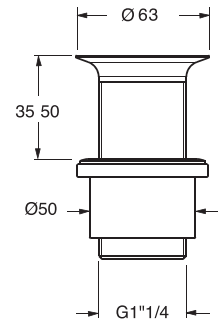

CRIUD119

IT Scarico per lavabo 1"1/4 con griglia
DE Ablaufgarnitur 1"1/4 für Waschtisch
FR Vidage pour lavabo 1"1/4 avec grille
EN 1"1/4 basin waste with grid
ES Desagüe para lavabo 1"1/4 con rejilla
RU Слив для раковины 1"1/4 с решеткой

CRIUD119

51 cromo

CRIUD119

Scarico libero

CRIUD435S

IT Scarico per lavabo 1"1/4 universale
DE Universal Ablaufgarnitur 1"1/4 für Waschtisch
FR Vidage pour lavabo 1"1/4 universel
EN Universal 1"1/4 basin waste
ES Desagüe para lavabo 1"1/4 universal
RU Универсальный слив для раковины 1"1/4

CRIUD435S

51 cromo

CRIUD435S

Up&Down

CRIUD535

IT Scarico per lavabo 1"1/4 universale
DE Universal Ablaufgarnitur 1"1/4 für Waschtisch
FR Vidage pour lavabo 1"1/4 universel
EN Universal 1"1/4 basin waste
ES Desagüe para lavabo 1"1/4 universal
RU Универсальный слив для раковины 1"1/4

CRIUD535

51 cromo

CRIUD535

Scarico libero