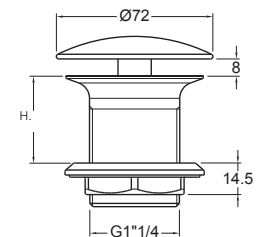

CRIUD380/CRIUD330/CRIUD320

Scarico libero

CRIUD380 H. = min.10-max.35 mm
CRIUD330 H. = min.10-max.50 mm
CRIUD320 H. = min.10-max.75 mm

CRIUD525

IT Scarico per lavabo 1"1/4 universale
 DE Universal Ablaufgarnitur 1"1/4 für Waschtisch
 FR Vidage pour lavabo 1"1/4 universel
 EN Universal 1"1/4 basin waste
 ES Desagüe para lavabo 1"1/4 universal
 RU Универсальный слив для раковины 1"1/4