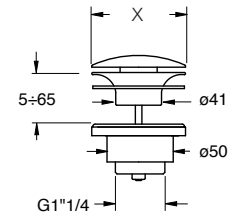

CRIUD425S

X= (ø64mm) (ø72mm)