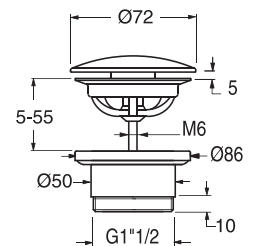

CRIUD426S

IT Scarico per lavabo 1"1/2
DE Ablaufgarnitur 1"1/2 für Waschtisch
FR Vidage pour lavabo 1"1/2
EN 1"1/2 basin waste
ES Desagüe para lavabo 1"1/2
RU Слив для раковины 1"1/2

CRIUD426S

51 cromo   13 nero opaco   72 cromo nero
                                         24 bianco opaco   lucido

75 cromo nero spazzolato   92 ottone antico
77 metallic spazzolato   spazzolato

CRIUD426S

Up&Down

CRIUD427S

IT Scarico per lavabo 1"1/2 e sottopiletta grezza
DE Ablaufgarnitur 1"1/2 für Waschtisch und rohem Ventilunterteil
FR Vidage pour lavabo 1"1/2 et raccord sous-bonde brut
EN 1"1/2 basin waste and raw under waste
ES Desagüe para lavabo 1"1/2 y bajo pileta bruto
RU Слив для раковины 1"1/2 и необработанным стоком

CRIUD427S

51 cromo   13 nero opaco   72 cromo nero
                                         24 bianco opaco   lucido

75 cromo nero spazzolato   92 ottone antico
77 metallic spazzolato   spazzolato

CRIUD427S

Up&Down

CRIUD370S

IT Scarico per lavabo 1"1/2
DE Ablaufgarnitur 1"1/2 für Waschtisch
FR Vidage pour lavabo 1"1/2
EN 1"1/2 basin waste
ES Desagüe para lavabo 1"1/2
RU Слив для раковины 1"1/2

CRIUD370S

51 cromo   13 nero opaco   72 cromo nero
                                         24 bianco opaco   lucido

75 cromo nero spazzolato   92 ottone antico
77 metallic spazzolato   spazzolato

CRIUD370S

Up&Down