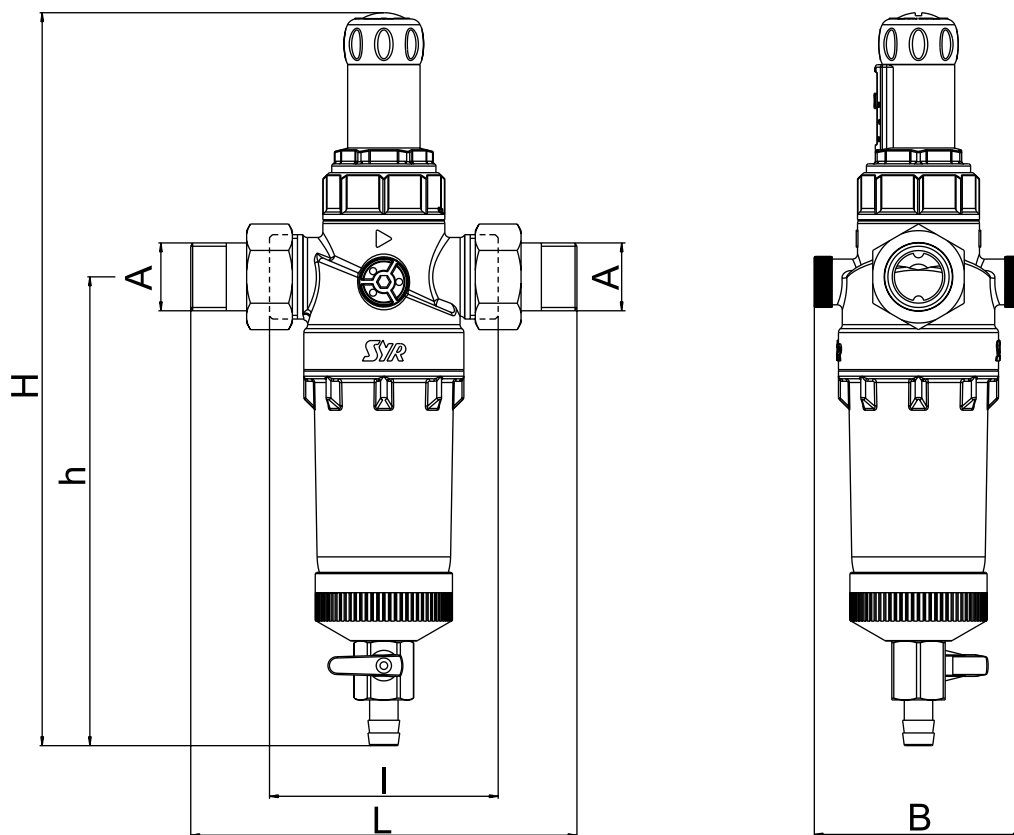

Ratio DFR 5315

Nominal size		DN 15	DN 20	DN 25
	A	G 1/2"	G 3/4"	G 1"
Dimensions in mm	H (mm)	288,5	288,5	288,5
	h (mm)	184,5	184,5	184,5
	L (mm)	136	152	170
	l (mm)	80	90	100
	B (mm)	82	82	82