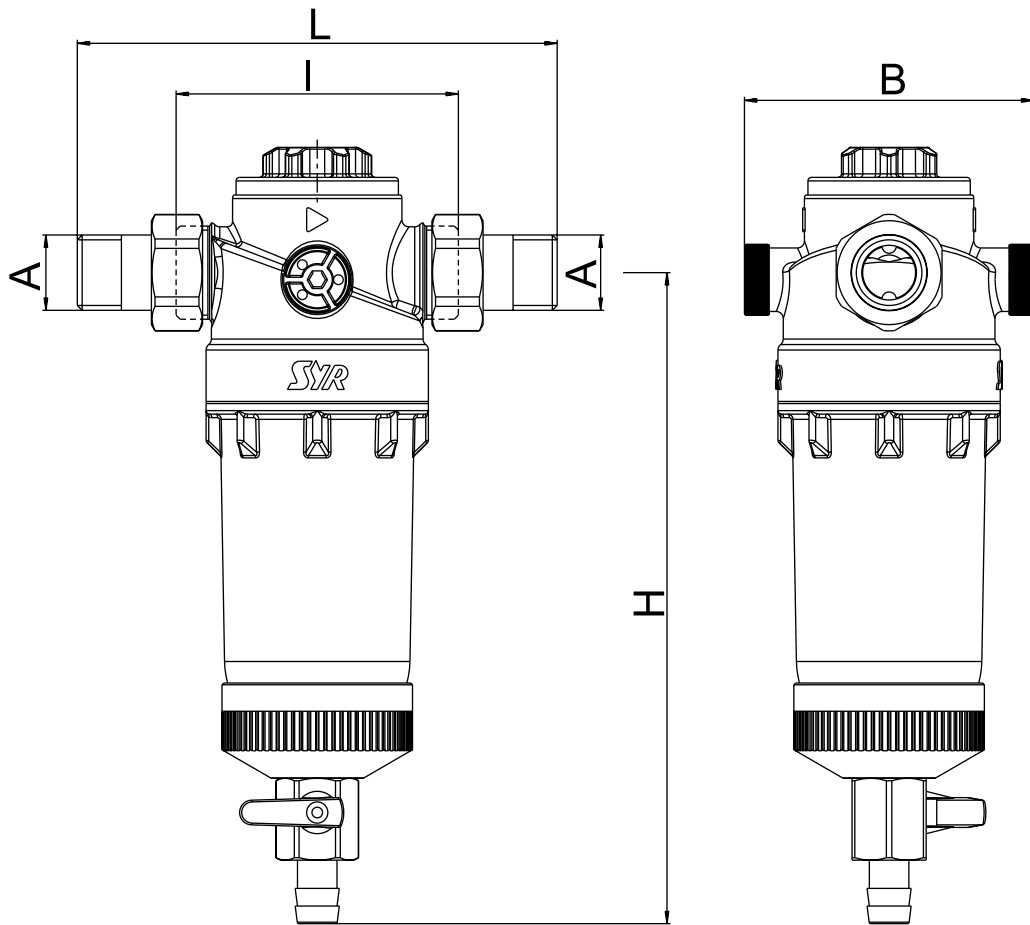

# Ratio FR 5315

Nominal size		DN 15	DN 20	DN 25
	A	G 1/2"	G 3/4"	G 1"
<b>Dimensions in mm</b>	H (mm)	184,5	184,5	184,5
	L (mm)	136	152	170
	l (mm)	80	90	100
	B (mm)	82	82	82