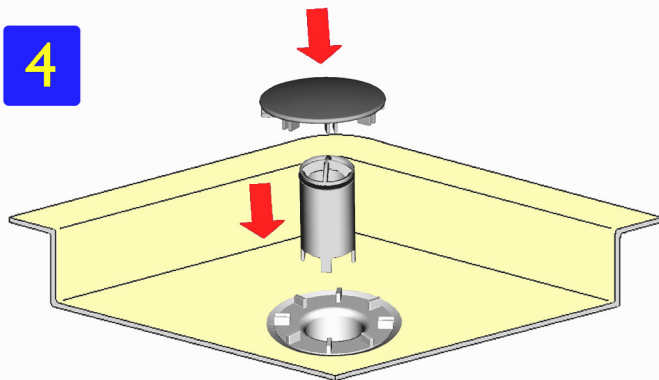

## AD 200

1

2

3

4

portata flow rate	[l/sec]	AD200	EN 274
livello acqua water level			
15 mm		0,42	----
120 mm		0.7	≥ 0,4

## AD 300 - AD 880

1

2

3

4

portata flow rate	[l/sec]	AD300 AD880	EN 274
livello acqua water level			
15 mm		0,52	≥ 0,4

**NO ACID**  
Nie wlewać kwasów