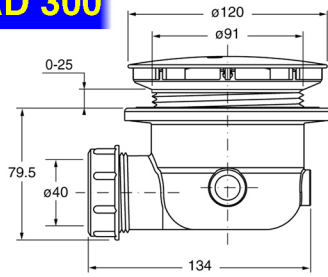

- (I) Istruzioni di montaggio
- (GB) Installation instruction
- (F) Instructions de montage
- (D) Montage-und Bedienanleitung
- (E) Instruccions de montaje
- (NL) Montagehandleiding
- (CZ) Návod k instalaci
- (SK) Návod na montáž
- (SLO) Navodila za montažo
- (PL) Instrukcja montażu

AD 300