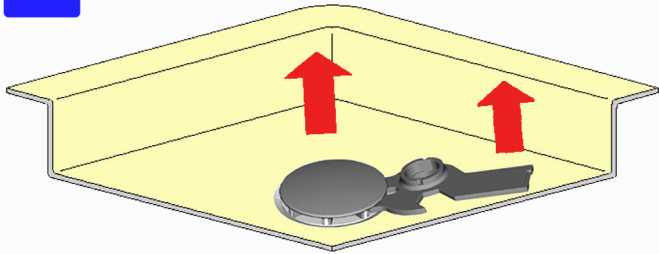

## AD 200

1

2

3

4

portata flow rate	[l/sec]	AD200	EN 274
livello acqua water level			
15 mm		0,42	----
120 mm		0.7	≥ 0,4