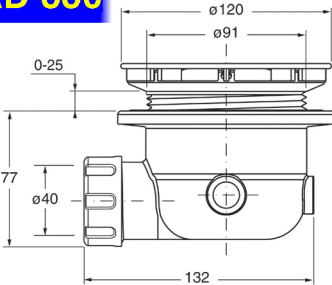

- (I) Istruzioni di montaggio
- (GB) Installation instruction
- (F) Instructions de montage
- (D) Montage-und Bedienanleitung
- (E) Instruccions de montaje
- (NL) Montagehandleiding
- (CZ) Návod k instalaci
- (SK) Návod na montáž
- (SLO) Navodila za montažo
- (PL) Instrukcja montażu

AD 300

AD 880

AD 200

AD 200

AD 880

AD 300