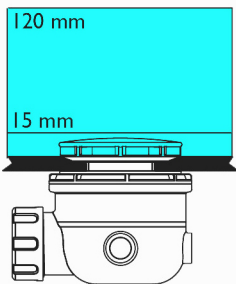

## AD 200

1

2

3

4

portata flow rate	[l/sec]	AD200	EN 274
livello acqua water level			
15 mm		0,42	----
120 mm		0.7	≥ 0,4

## AD 300 - AD 880

1

2

3

4

portata flow rate	[l/sec]	AD300 AD880	EN 274
livello acqua water level			
15 mm		0,52	≥ 0,4

**NO ACID**  
Nie wlewać kwasów