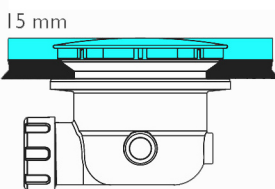

## AD 300 - AD 880

1

2

3

4

portata flow rate	[l/sec]	AD300 AD880	EN 274
livello acqua water level			
15 mm		0,52	≥ 0,4

**NO ACID**  
Nie wlewać kwasów