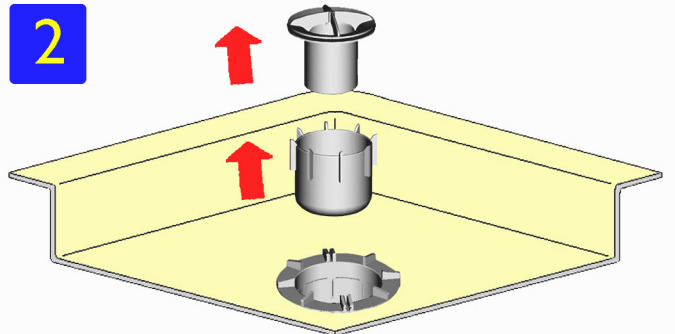

## AD 200

1

2

3

4

portata flow rate	[l/sec]	AD200	EN 274
livello acqua water level			
15 mm		0,42	----
120 mm		0.7	≥ 0,4

## AD 300 - AD 880

1

2

3

4

portata flow rate	[l/sec]	AD300 AD880	EN 274
livello acqua water level			
15 mm		0,52	≥ 0,4

**NO ACID**  
Nie wlewać kwasów