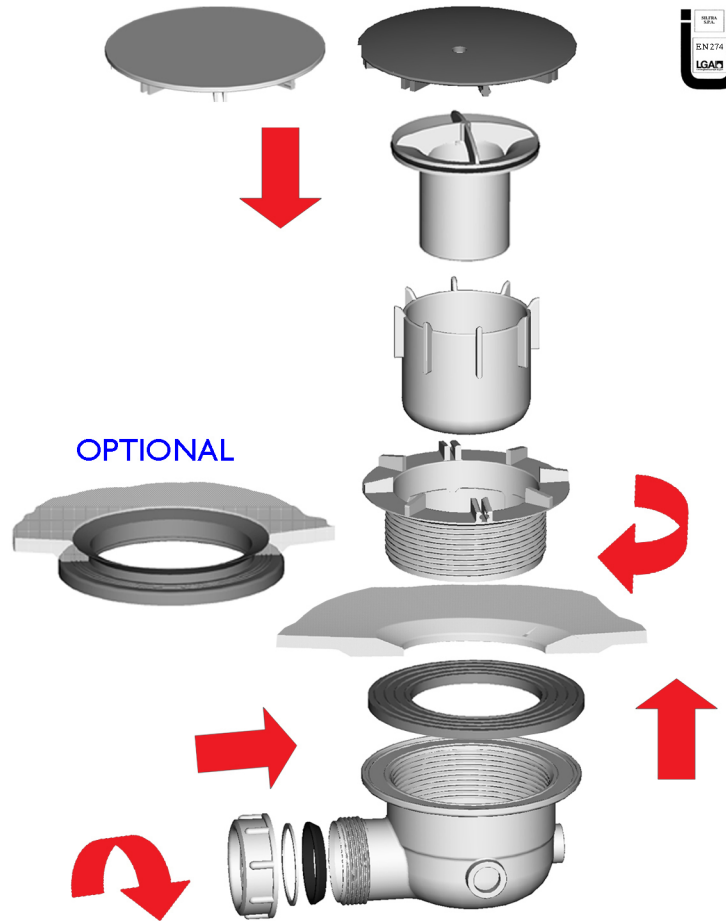

- (I) Istruzioni di montaggio
- (GB) Installation instruction
- (F) Instructions de montage
- (D) Montage-und Bedienanleitung
- (E) Instruccions de montaje
- (NL) Montagehandleiding
- (CZ) Návod k instalaci
- (SK) Návod na montáž
- (SLO) Navodila za montažo
- (PL) Instrukcja montażu

AD 300

AD 880

AD 200

AD 200

AD 880

AD 300