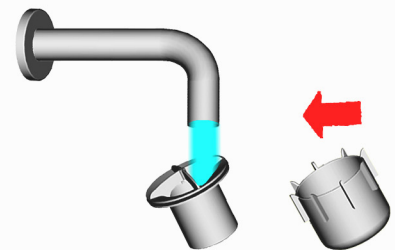

## AD 300 - AD 880

1

2

3

4

portata flow rate	[l/sec]	AD300 AD880	EN 274
livello acqua water level			
15 mm		0,52	≥ 0,4

**NO ACID**  
Nie wlewać kwasów