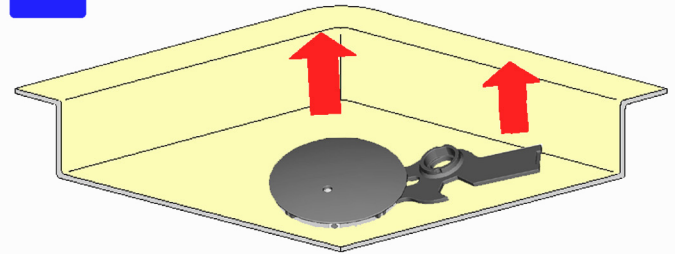

AD 300 - AD 880

1