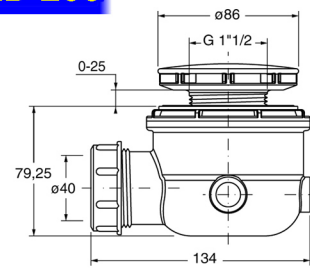

- (I) Istruzioni di montaggio
- (GB) Installation instruction
- (F) Instructions de montage
- (D) Montage-und Bedienanleitung
- (E) Instruccions de montaje
- (NL) Montagehandleiding
- (CZ) Návod k instalaci
- (SK) Návod na montáž
- (SLO) Navodila za montažo
- (PL) Instrukcja montażu

AD 300

AD 880

AD 200

AD 200

AD 880

AD 300