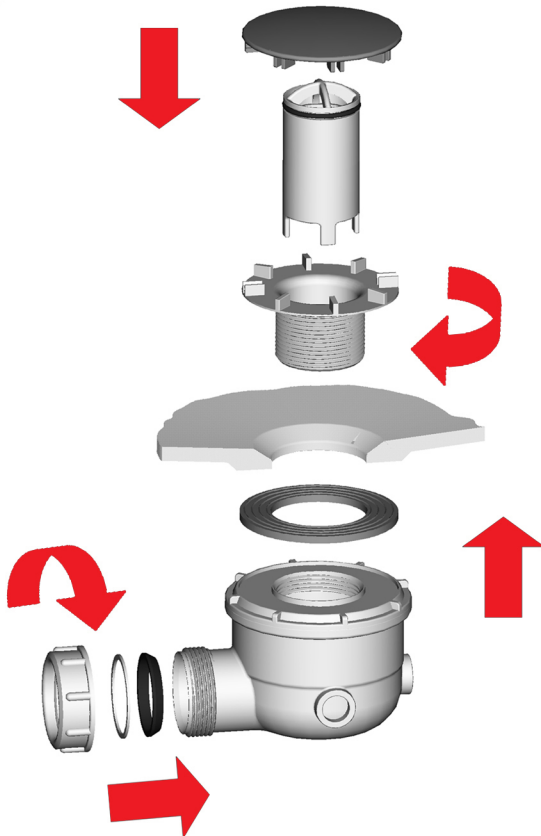

- (I) Istruzioni di montaggio
- (GB) Installation instruction
- (F) Instructions de montage
- (D) Montage-und Bedienanleitung
- (E) Instruccions de montaje
- (NL) Montagehandleiding
- (CZ) Návod k instalaci
- (SK) Návod na montáž
- (SLO) Navodila za montažo
- (PL) Instrukcja montażu

AD 300

AD 880

AD 200

AD 200

AD 880

AD 300