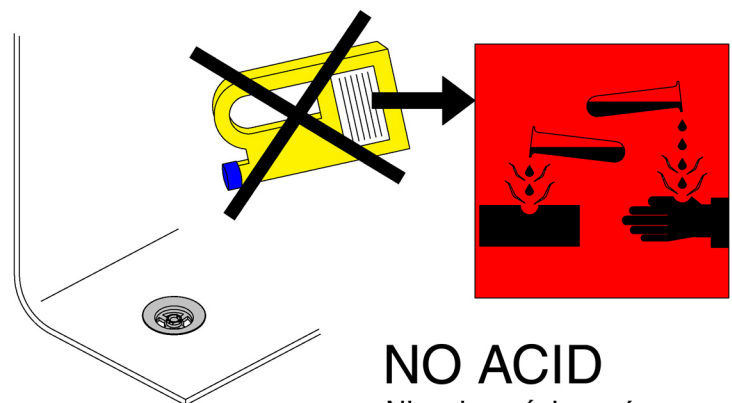

## AD 200

1

2

3

4

portata flow rate	[l/sec]	AD200	EN 274
livello acqua water level			
15 mm		0,42	----
120 mm		0.7	≥ 0,4

## AD 300 - AD 880

1

2

3

4

portata flow rate	[l/sec]	AD300 AD880	EN 274
livello acqua water level			
15 mm		0,52	≥ 0,4

**NO ACID**  
Nie wlewać kwasów