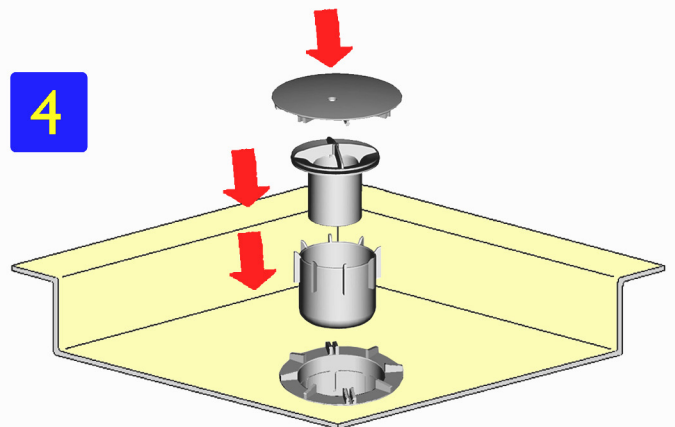

## AD 300 - AD 880

1

2

3

4

portata flow rate	[l/sec]	AD300 AD880	EN 274
livello acqua water level			
15 mm		0,52	≥ 0,4

**NO ACID**  
Nie wlewać kwasów