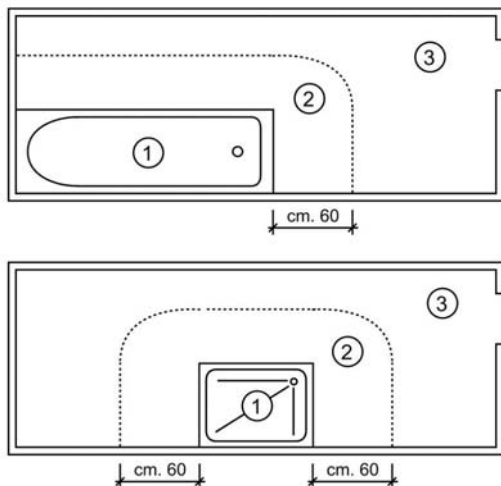

LED MEUBELVERLICHTING MODEL SQUADRA – ART. 68.0129

Attentie!

- Alvorens u de spiegelverlichting en bijbehorende driver (bij te bestellen onder art.nr. 68.0132) gaat installeren dient u eerst de installatievoorschriften goed te bestuderen.
- Schakel de stroom uit voordat u begint met werkzaamheden aan de elektrische installatie.
- Verzekert u ervan dat de gekozen plaats van installatie voldoet aan de vermelde veiligheidsnormen voordat u met de installatie aanvangt. De elektrische installatie dient conform de geldende, nationale voorschriften uitgevoerd te worden.
- Raadpleeg een erkend elektricien indien u twijfelt bij de aansluiting van de elektriciteit.

Toepassingen

- Deze spiegelverlichting kan gebruikt worden in de badkamer op plaatsen vallend onder Zone 3 (zie afbeelding)

Inhoud

- Alvorens u de verlichting in combinatie met de driver artnr. 68.0132 (los bij te bestellen) gaat installeren dient u eerst de inhoud van de verpakking te controleren. Dit product bestaat uit de volgende onderdelen:
  - 1 x verlichtingsarmatuur 12V/5W DC 350mA IP21 CL. III

Montage

- Bepaal de plaats van de Squadra en monteer deze op het meubel.
- Steek vervolgens de stekker van de spiegelverlichting in de plug van de driver.

Reiniging

- De lamp dient met een zachte droge doek gereinigd te worden.
- Geen chemicaliën of reinigingsmiddelen gebruiken!

Aansprakelijkheid

- Wij garanderen een onberispelijke kwaliteit van het product en de daarin verwerkte materialen.
- Mocht onverhoopt toch een materiaal- en/of fabricagefout worden geconstateerd, s.v.p. de spiegelverlichting retourneren, vergezeld van een kopie van de aankoopnota en een schriftelijke klachtmelding. Reclamatie dient plaats te vinden binnen 8 dagen na aanschaf.
- Aangezien de kwaliteit van het aanbrengen van een spiegelophangstelsel en transformator en of verlichting van vele factoren afhangt, die niet door ons kunnen worden beïnvloed, moeten we iedere aansprakelijkheid, die verder gaat dan het vervangen van een foutief product, afwijzen. Dit geldt in het bijzonder voor gevolg- en vermogensschades, veroorzaakt door foutieve montage. Let u hierbij ook op onze algemene leveringsvoorwaarden.

Informatie

- Voor meer informatie bezoek onze website op <http://www.raminex.nl>