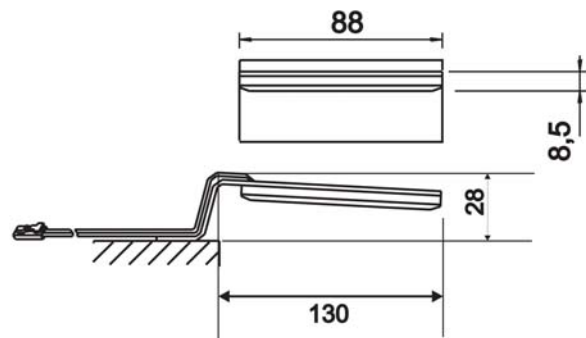

#### Attentie!

- Alvorens u de spiegelverlichting en bijbehorende driver (bij te bestellen onder art.nr. 68.0132) gaat installeren dient u eerst de installatievoorschriften goed te bestuderen.
- Schakel de stroom uit voordat u begint met werkzaamheden aan de elektrische installatie.
- Verzekert u ervan dat de gekozen plaats van installatie voldoet aan de vermelde veiligheidsnormen voordat u met de installatie aanvangt. De elektrische installatie dient conform de geldende, nationale voorschriften uitgevoerd te worden.
- Raadpleeg een erkend elektricien indien u twijfelt bij de aansluiting van de elektriciteit.

#### Inhoud

- Alvorens u de verlichting in combinatie met de driver artnr. 68.0132 (los bij te bestellen) gaat installeren dient u eerst de inhoud van de verpakking te controleren. Dit product bestaat uit de volgende onderdelen:  
- 1 x verlichtingsarmatuur 12V/5W DC 350mA IP21 CL. III